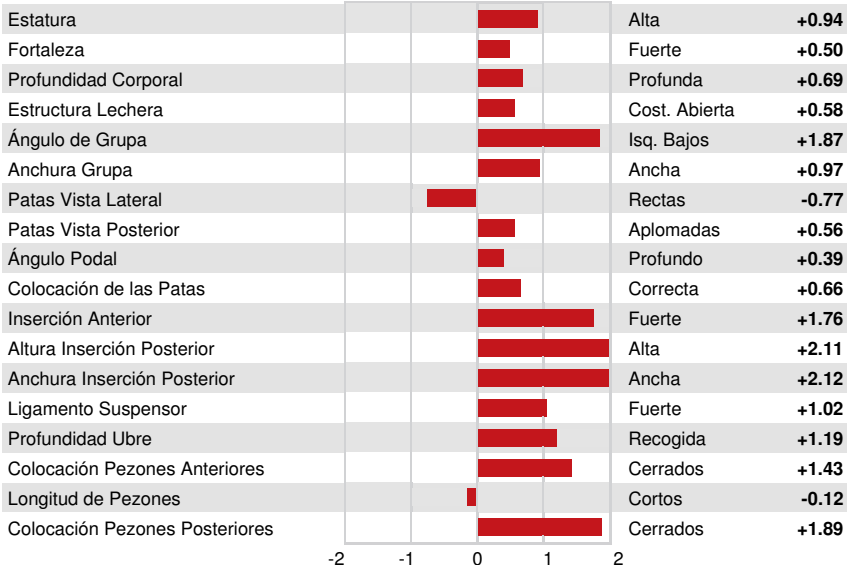

SALUD Y REPRODUCCIÓN Immunity **97**

Vida Productiva	-0.4	Inmunidad crías	95
Células Somáticas	3.01	Tasa Preñez Vacas	1.3
Fertilidad de las Hijas	0.9	Tasa Preñez Novillas	1.9
Durabilidad	-2.3	Facilidad de Parto	1.9% 90% Rep.
Durabilidad Novillas	-0.7	Facilidad de Parto de las Hijas	1.5% 80% Rep.
Indice de Fertilidad	1.0	Crías del Toro que Nacen Muertas	4.0%
		Crías de las Hijas que Nacen Muertas	4.4%

TIPO	56 Rebaños	88 Hijas	84% Rep.	MACE / 04-26
PTAT	1.44	Estruct. y Capacidad	0.52	
Compuesto Ubres	1.62	Estruct. Lechera	0.40	
Compuesto Patas	0.44			

LEHOUX ZIRCON P AERO
DAUGHTER